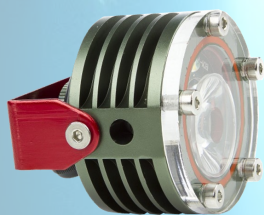

NATURALSHINE CAVE LAMPEN

AKTION

IM VERGLEICH

	Caveman Compact	Caveman 3000	Frogman WB	Frogman NB
Powered	CREE XM-L 1 x U3 1 x Cree Q5 Power LED	CREE 1 x U2 4 x Cree Q5 Power LED	CREE XM-L 1 x U3	CREE XM-L 1 x U3
Modes	2 * 3 Modi: 3 Lichtquellen 100%, 30% Blinkmodus	3 * 7 Modi: 3 Lichtquellen 100 %, 30 %, 10 %, 1 %, (Leben-Modus), 2 Hz, 9Hz, SOS	1 * 3 Modi: 3 Lichtquellen 100 %, 30 %, SOS	
Schalter	Knopf Elektro-Dreheschalter		Dreheschalter auf der Rückseite	
Material		CNC gefertigt, eloxiertes Aluminium kratzfest, schockresistent & wasserdicht		
Schutzklasse	IP68, bis 100 Meter mit mehreren O-Ringen abgedichtet	IP68, bis 60 Meter mit mehreren O-Ringen abgedichtet	IP68, bis 100 Meter mit mehreren O-Ringen abgedichtet	
Akku	Lithium-Ionen neue Generation-Akku, 3,7V, 10000mAh, robuste, wasserdichte & geschwungene Form, eloxierte Aluminiumlegierung			
Betriebszeit	4 Std. (Spot / Flood) 2 Std. kombiniert mit Spot und Flood	100%: 4 h / 30%: 12h / 10%: 36h 1%: ca. 360h (15 Tage)	100%: 120min / 30% : 420min	
Ladezeit:	5 – 8 Std. / 500mA/Stunde			
LED Lebensdauer	8 Jahre oder 50000 Stunden			
Batterie Lebensdauer	2 Jahre oder 12500 Stunden			
Gewicht	560g (Lampenkopf mit Akku)			
Abmessungen	Durchmesser 57mm, Tiefe 47mm 62 mm x 57mm mit Halterung	Durchmesser 67.5mm, Tiefe 30.5mm	Durchmesser 40 mm, Tiefe 57mm	
Licht Abstrahlwinkel	Fokus 12 ° (Spot-Beleuchtung) Flood 120° (Weitwinkel)		Abstrahlwinkel Fokus 60° (Video)	Abstrahlwinkel Fokus 11° (Spot)
Beleuchtung	Total ca. 3000Lm	Total ca. 3200Lm	Total ca. 700Lm	
Lichtfarbe	7200 K (Bläuliches Kaltweiß), Spot 5600k (Warmweiss), Flood	6000 ~ 7200 K (Bläuliches Kaltweiß), Spot 4800k (Warmweiss), Flood	7200 K (Bläuliches Kaltweiß)	
Qualitätsstandard	ANSI/NEMA FL 1—2009, IEC/EN 60825—1 EMC Richtlinie 89/336/EC			
vorgeschl. Montage	Front		Side	
Listenpreis	CHF 397.-	CHF 434.-	CHF 372.-	CHF 372.-
* AKTION bis 30.06.2014:	CHF 369.-	CHF 399.-	CHF 359.-	CHF 359.-